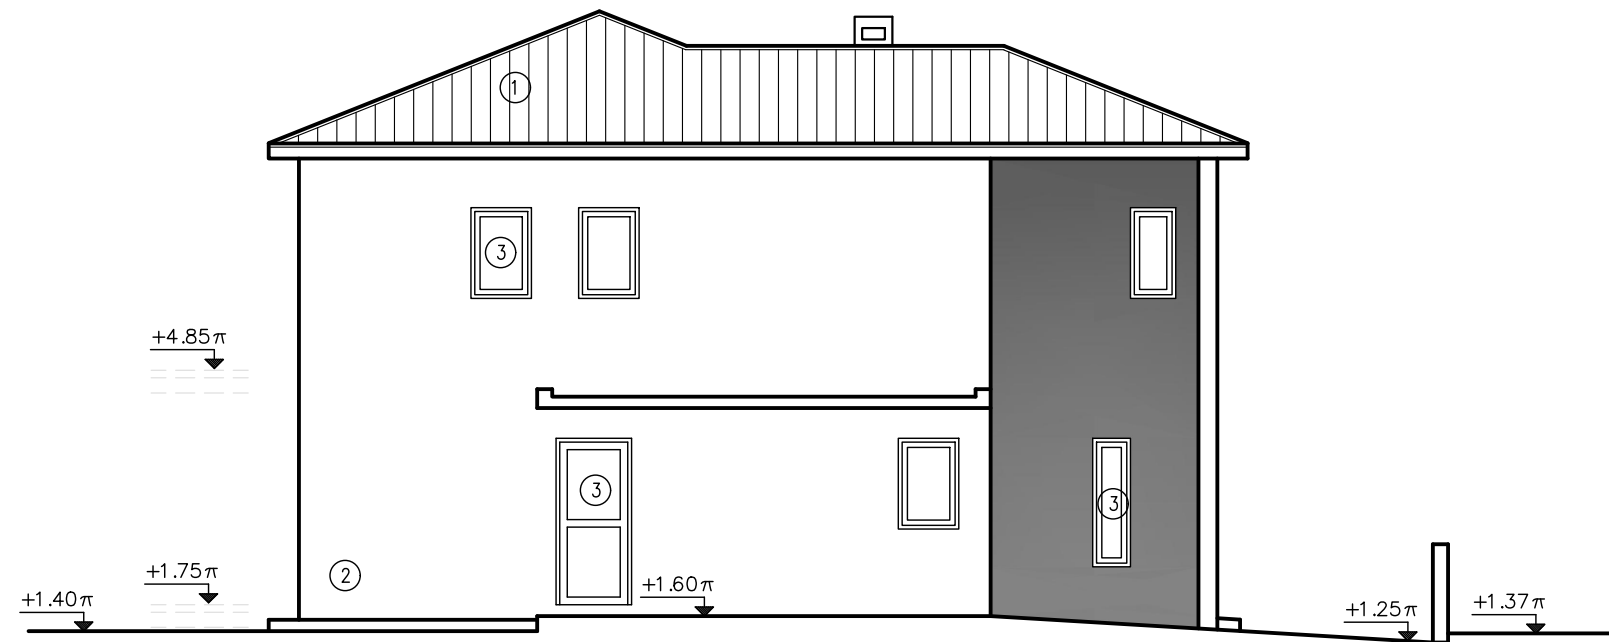

ΒΟΡΕΙΑ ΟΨΗ ΚΑΤΟΙΚΙΑΣ 2