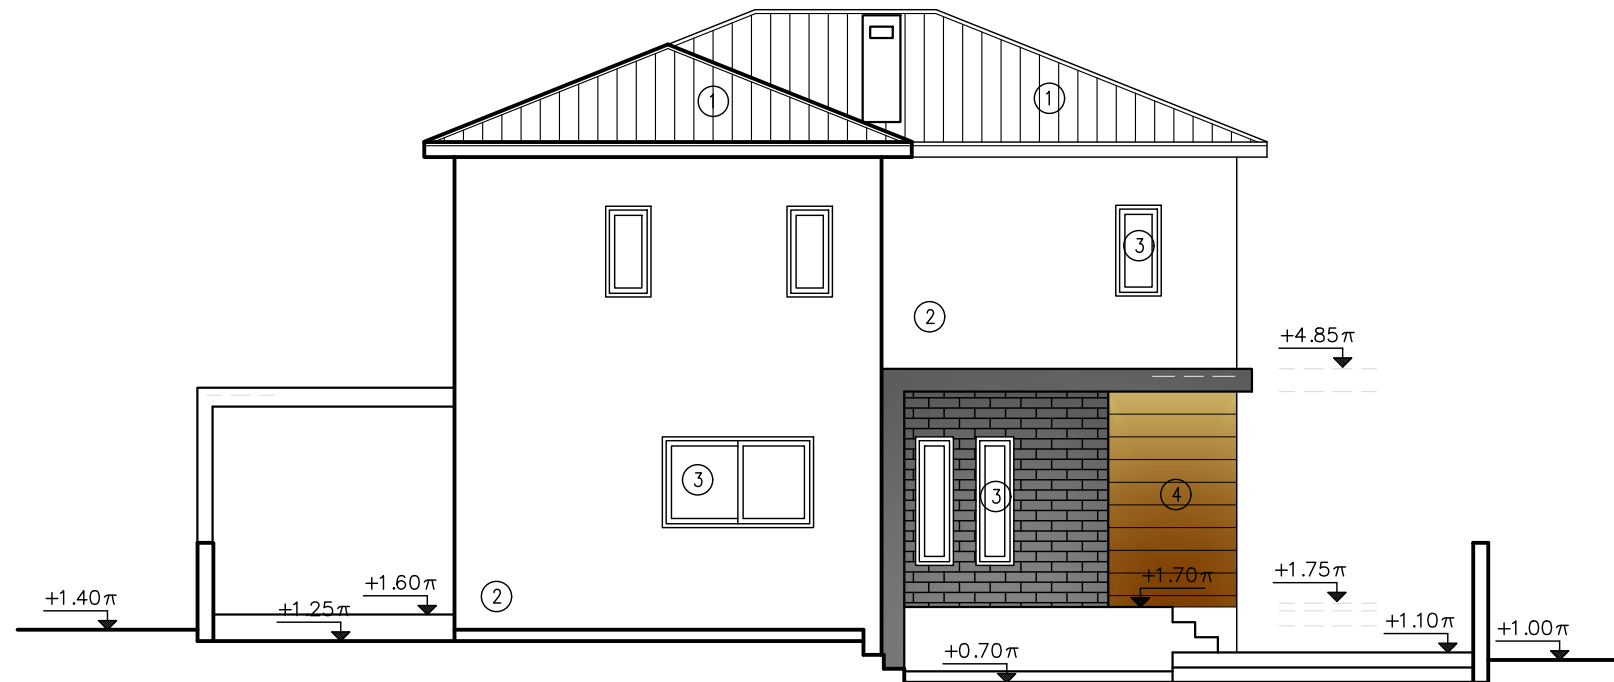

ΔΥΤΙΚΗ ΟΨΗ ΚΑΤΟΙΚΙΑΣ 2

ΑΡΧΙΤΕΚΤΟΝ	ΑΝΤΡΙΑ ΣΤΡΠΙΜΗ	ΗΜΕΡ.	21/05/20
	Τ.Θ 23289 ΛΕΥΚΩΣΙΑ, ΚΥΠΡΟΣ ΤΗΛ: 22342165	ΚΑΛΩ.	1:100
ΕΡΓΟ	SYRITA HOMES ΠΕΡΑ ΟΡΕΙΝΗΣ, ΛΕΥΚΩΣΙΑ, ΚΥΠΡΟΣ	A.6	
ΤΙΤΛΟΣ	ΟΨΕΙΣ ΚΑΤΟΙΚΙΑΣ 2