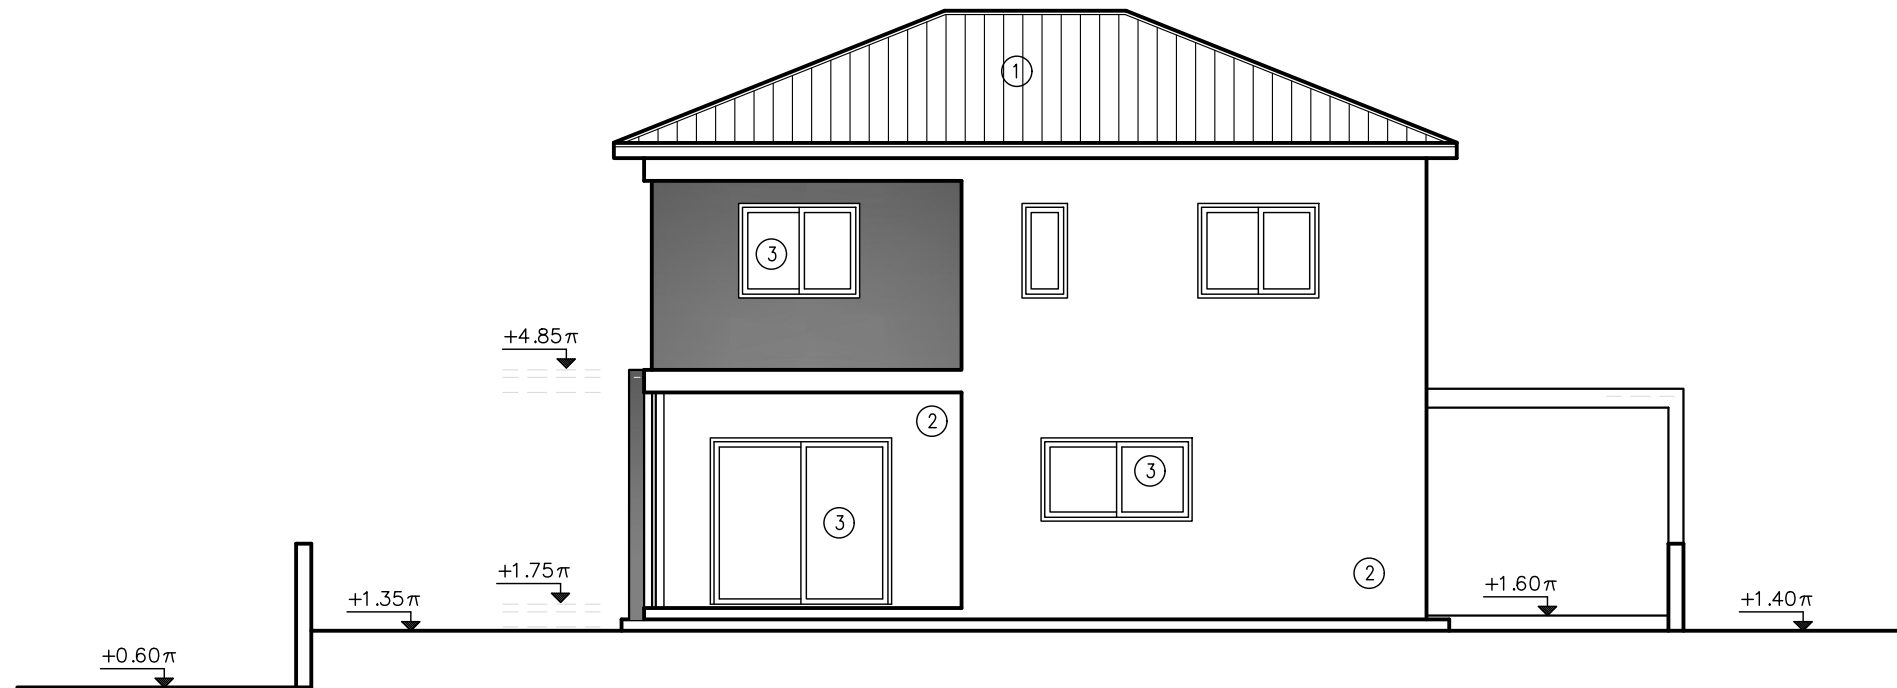

ΑΝΑΤΟΛΙΚΗ ΟΨΗ ΚΑΤΟΙΚΙΑΣ 2

- ① ΚΕΡΑΜΙΔΙΑ
- ② ΣΟΦΒΑΣ/ΜΠΟΓΙΑ
- ③ ΠΑΡΑΘΥΡΑ ΑΛΟΥΜΙΝΙΟ
- ④ ΞΥΛΟ

ΑΡΧΙΤΕΚΤΟΝ	ΑΝΤΡΙΑ ΣΤΡΙΜΗ	ΗΜΕΡ.	21/05/20
	Τ.Θ 23289 ΛΕΥΚΩΣΙΑ ΚΥΠΡΟΣ ΤΗΛ: 22342165	ΚΛΙΜ.	1:100
ΕΡΓΟ	SYRITA HOMES ΠΕΡΑ ΟΡΕΙΝΗΣ, ΛΕΥΚΩΣΙΑ, ΚΥΠΡΟΣ	A.5	
ΤΙΤΛΟΣ	ΟΨΕΙΣ ΚΑΤΟΙΚΙΑΣ 2