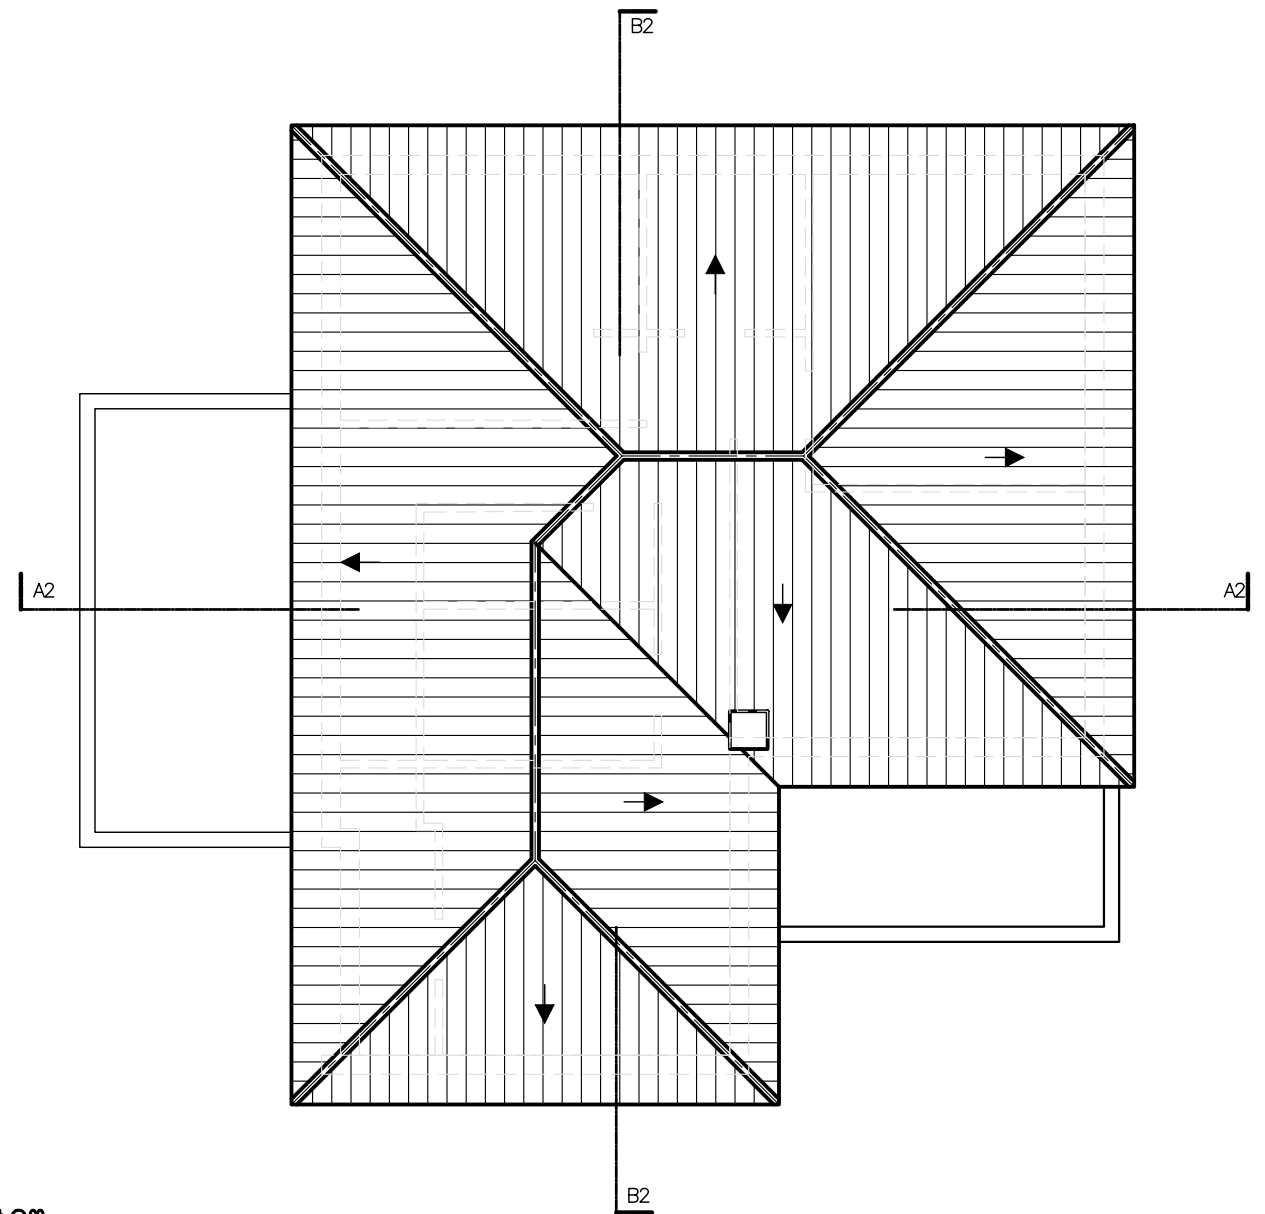

ΚΑΤΟΨΗ ΟΡΟΦΗΣ ΚΑΤΟΙΚΙΑΣ 2

ΑΡΧΙΤΕΚΤΟΝ	ΑΝΤΡΙΑ ΣΤΡΙΜΗ	ΗΜΕΡ.	21/05/20
	Τ.Θ 23289 ΛΕΥΚΩΣΙΑ, ΚΥΠΡΟΣ ΤΗΛ: 22342165	ΚΑΛΩ.	1:100
ΕΡΓΟ	SYRITA HOMES	A.3	
	ΠΕΡΑ ΟΡΕΙΝΗΣ, ΛΕΥΚΩΣΙΑ, ΚΥΠΡΟΣ		
ΤΙΤΛΟΣ	ΚΑΤΟΨΗ ΟΡΟΦΟΤ & ΟΡΟΦΗΣ ΚΑΤΟΙΚΙΑΣ 2