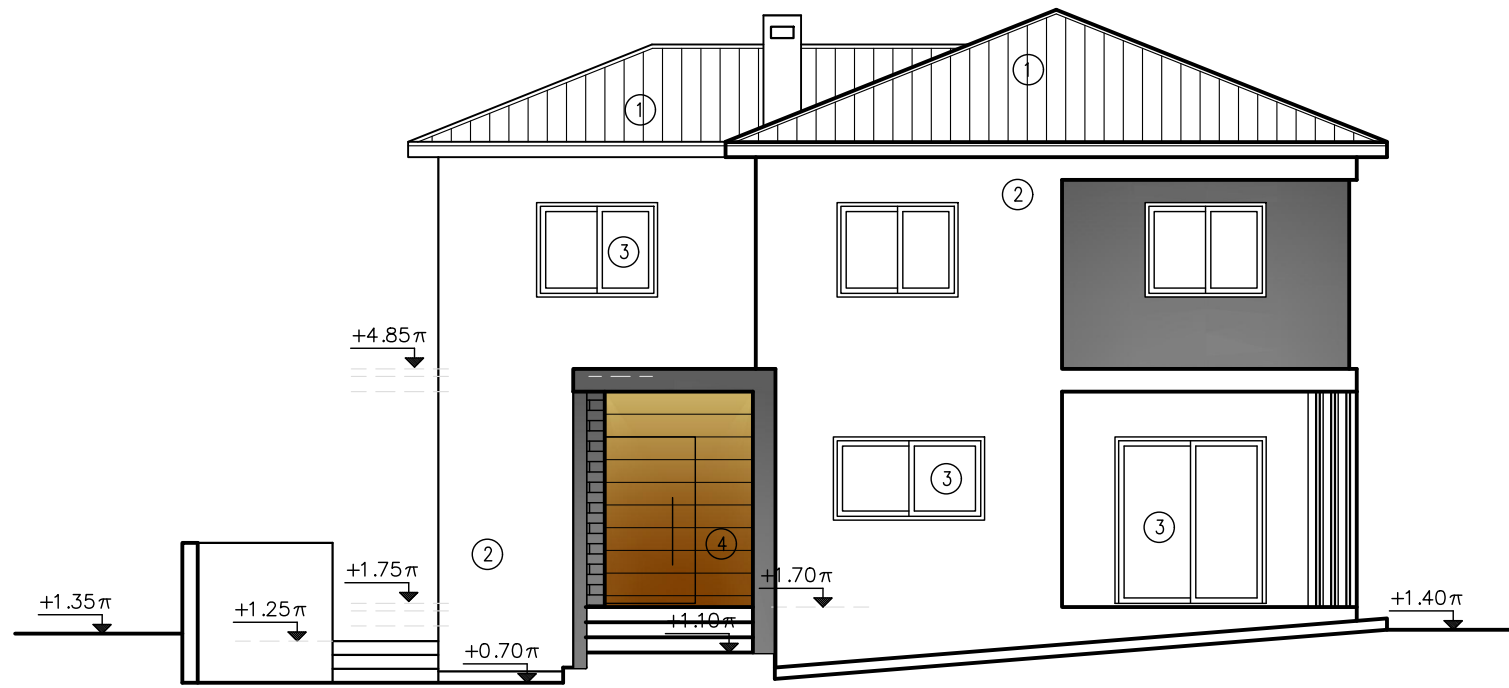

ΥΠΟΜΝΗΜΑ ΟΡΟΦΟΤ ΚΑΤΟΙΚΙΑΣ 2

- 8. ΥΠΝΟΔΩΜΑΤΙΟ
- 9. ΥΠΝΟΔΩΜΑΤΙΟ
- 10. ΜΠΑΝΙΟ
- 11. ΥΠΝΟΔΩΜΑΤΙΟ
- 12. ΠΛΥΣΤΑΡΙΟ
- 13. ΓΚΑΡΝΤΑΡΟΜΠΑ
- 14. ΚΥΡΙΩΣ ΥΠΝΟΔΩΜΑΤΙΟ
- 15. ΝΤΟΥΣ

ΚΑΤΟΨΗ ΟΡΟΦΗΣ ΚΑΤΟΙΚΙΑΣ 2

ΑΡΧΙΤΕΚΤΟΝ	ΑΝΤΡΙΑ ΣΤΡΙΜΗ	ΗΜΕΡ.	21/05/20
	Τ.Θ 23289 ΛΕΥΚΩΣΙΑ, ΚΥΠΡΟΣ ΤΗΛ: 22342165	ΚΑΛΩ.	1:100
ΕΡΓΟ	SYRITA HOMES	A.3	
	ΠΕΡΑ ΟΡΕΙΝΗΣ, ΛΕΥΚΩΣΙΑ, ΚΥΠΡΟΣ		
ΤΙΤΛΟΣ	ΚΑΤΟΨΗ ΟΡΟΦΟΤ & ΟΡΟΦΗΣ ΚΑΤΟΙΚΙΑΣ 2		