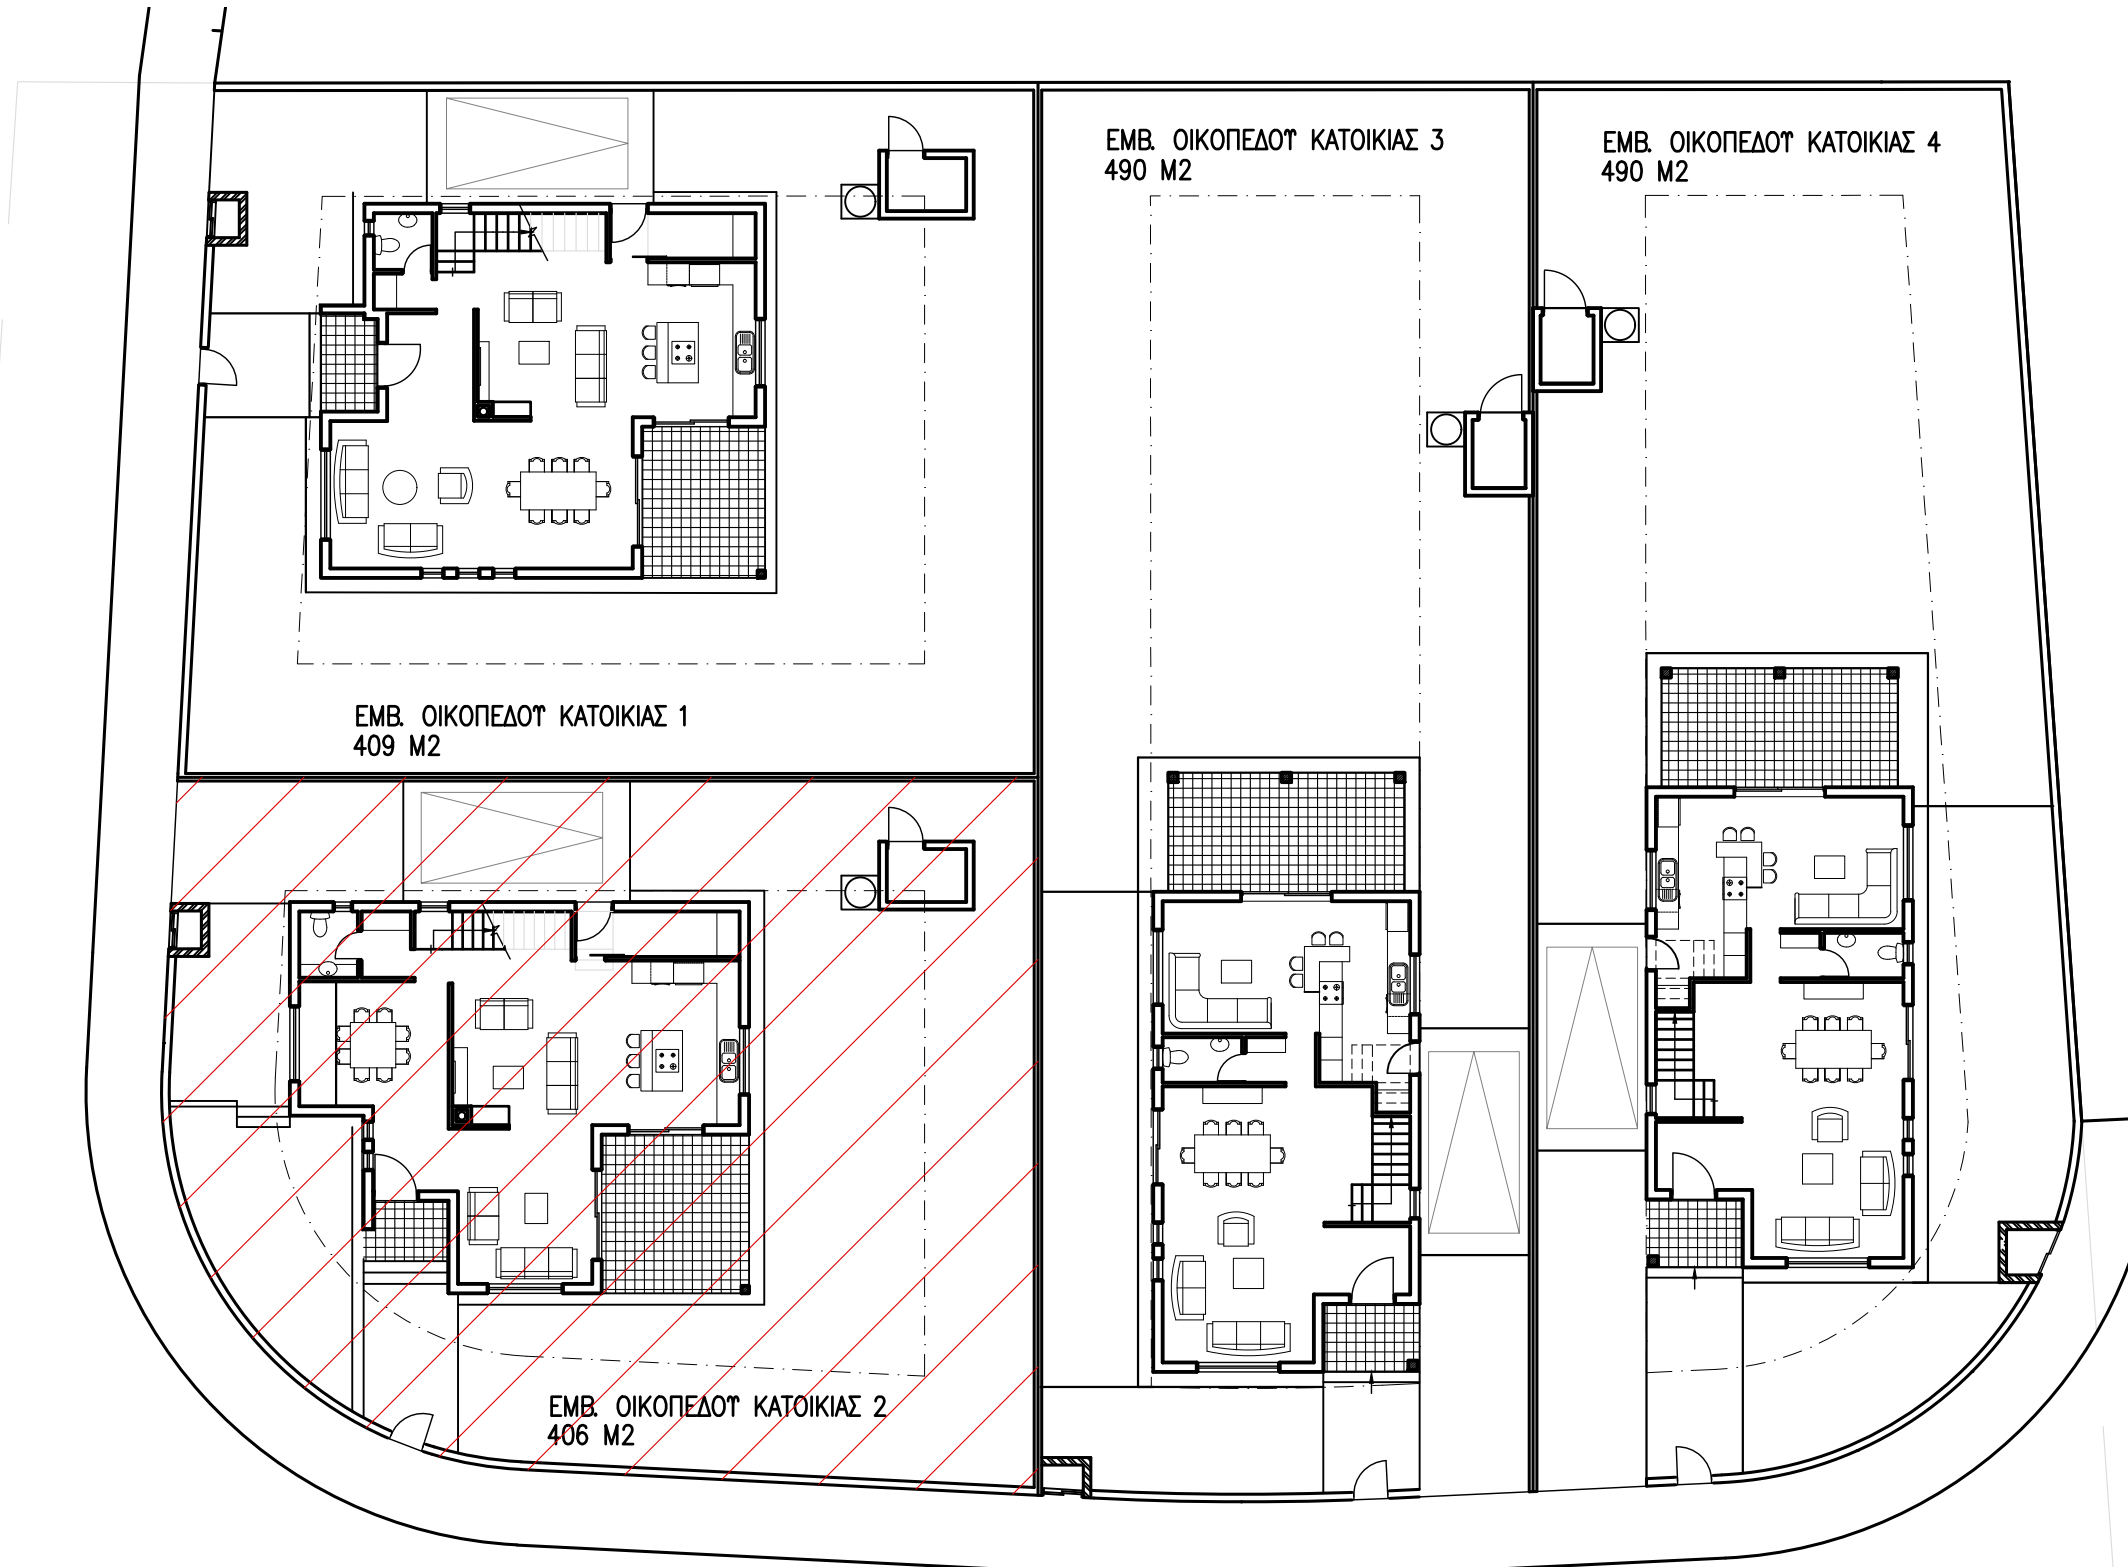

ΕΜΒ. ΟΙΚΟΠΕΔΟΥ ΚΑΤΟΙΚΙΑΣ 1
409 M2

ΕΜΒ. ΟΙΚΟΠΕΔΟΥ ΚΑΤΟΙΚΙΑΣ 3
490 M2

ΕΜΒ. ΟΙΚΟΠΕΔΟΥ ΚΑΤΟΙΚΙΑΣ 4
490 M2

ΕΜΒ. ΟΙΚΟΠΕΔΟΥ ΚΑΤΟΙΚΙΑΣ 2
406 M2

ΑΡΧΙΤΕΚΤΟΝ	ΑΝΤΡΙΑ ΣΤΡΙΜΗ	ΗΜΕΡ.	21/05/20
	Τ.Θ 23289 ΛΕΥΚΩΣΙΑ, ΚΥΠΡΟΣ ΤΗΛ: 22342165	ΚΑΛΩ.	1:200
ΕΡΓΟ	SYRITA HOMES ΠΕΡΑ ΟΡΕΙΝΗΣ, ΛΕΥΚΩΣΙΑ, ΚΥΠΡΟΣ	A.1	
ΤΙΤΛΟΣ	ΧΩΡΟΤΑΞΙΚΟ ΚΑΤΟΙΚΙΑΣ 2