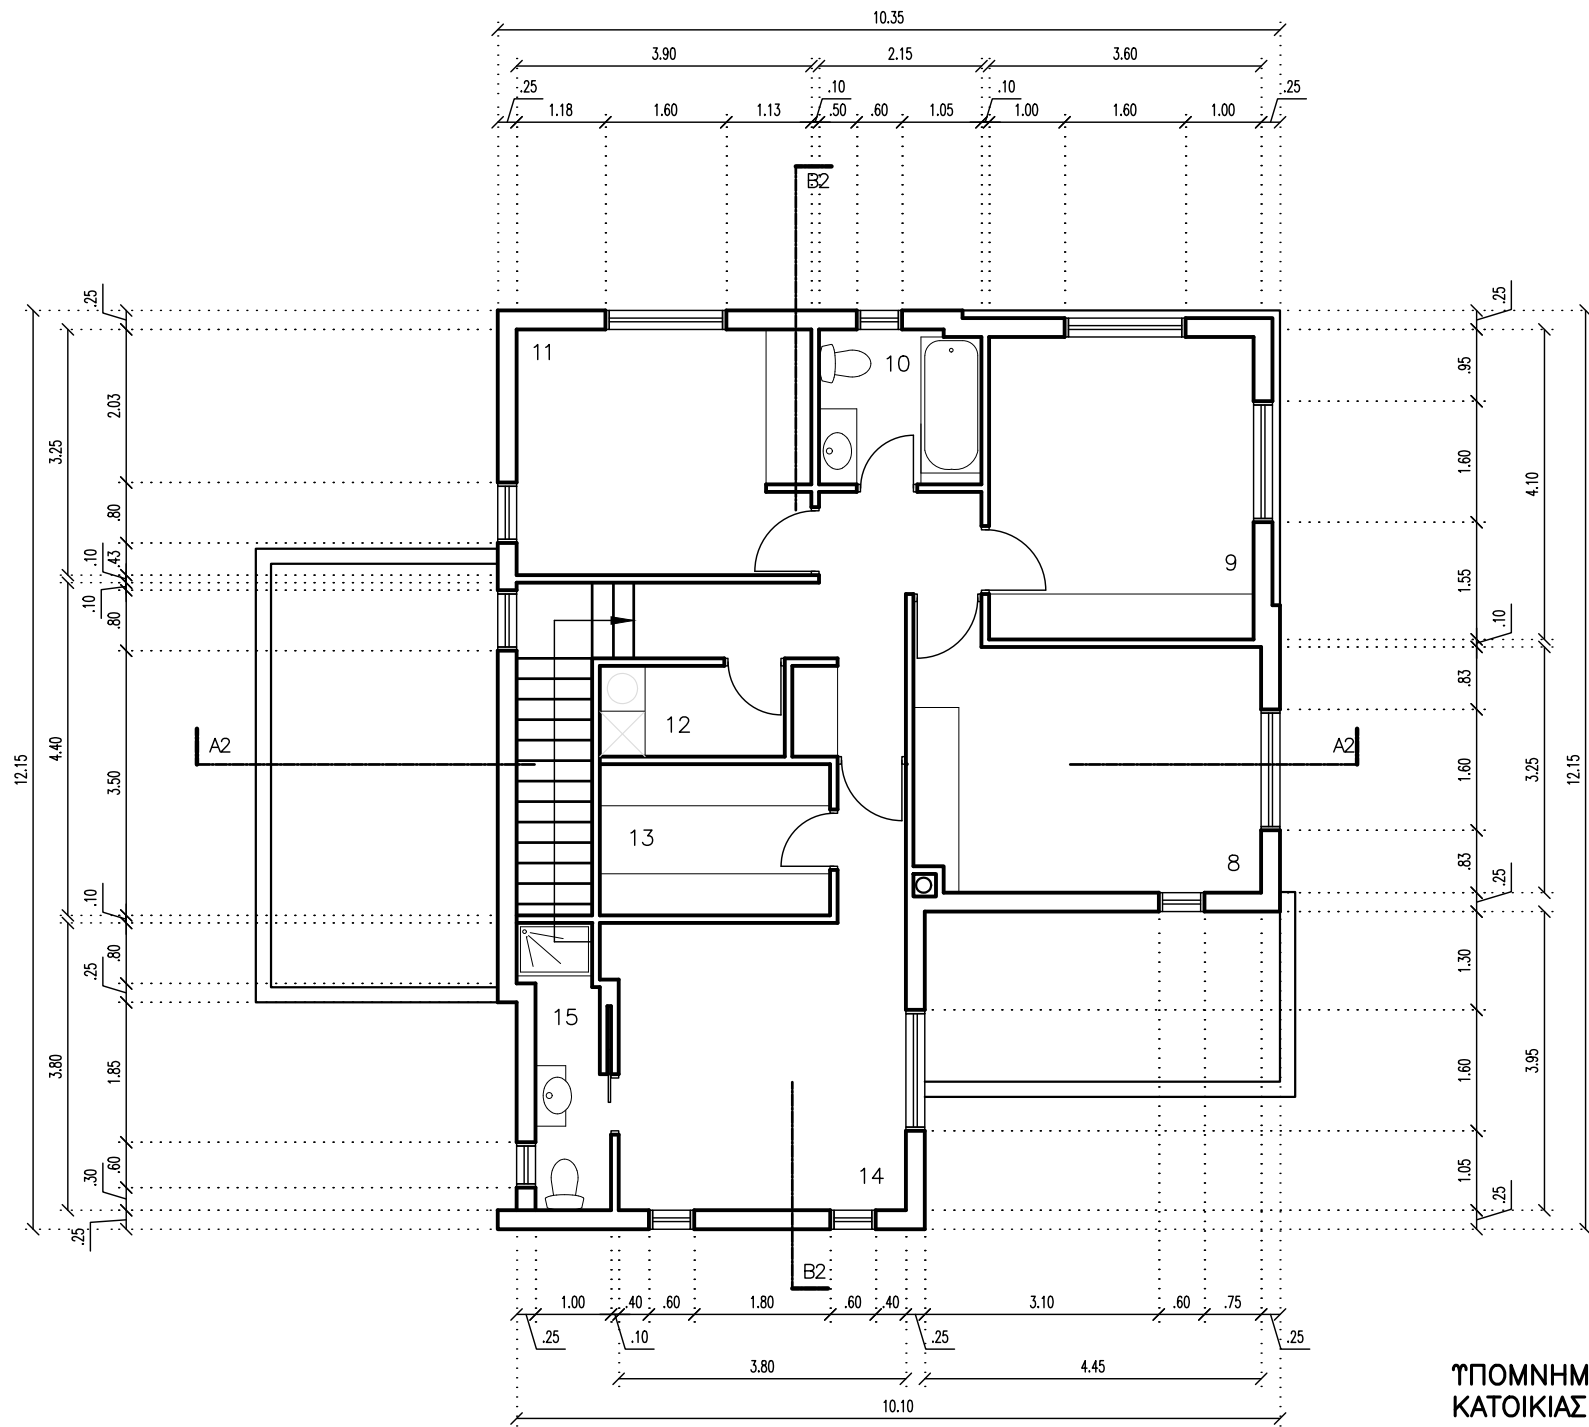

ΚΑΤΟΨΗ ΟΡΟΦΟΤ ΚΑΤΟΙΚΙΑΣ 2
ΕΜΒ. ΟΡΟΦΟΤ: 105.32 Μ2

ΥΠΟΜΝΗΜΑ ΟΡΟΦΟΤ ΚΑΤΟΙΚΙΑΣ 2

8. ΥΠΝΟΔΩΜΑΤΙΟ
9. ΥΠΝΟΔΩΜΑΤΙΟ
10. ΜΠΑΝΙΟ
11. ΥΠΝΟΔΩΜΑΤΙΟ
12. ΠΛΥΣΤΑΡΙΟ
13. ΓΚΑΡΝΤΑΡΟΜΠΑ
14. ΚΥΡΙΩΣ ΥΠΝΟΔΩΜΑΤΙΟ
15. ΝΤΟΥΣ