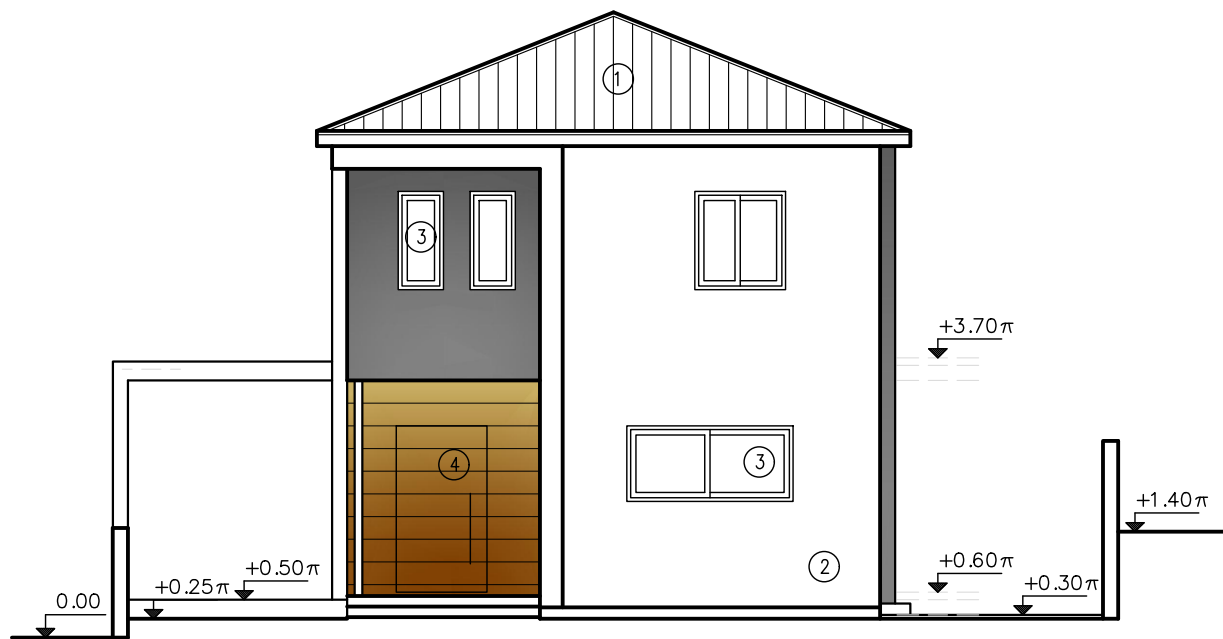

ΝΟΤΙΑ ΟΨΗ ΚΑΤΟΙΚΙΑΣ 4