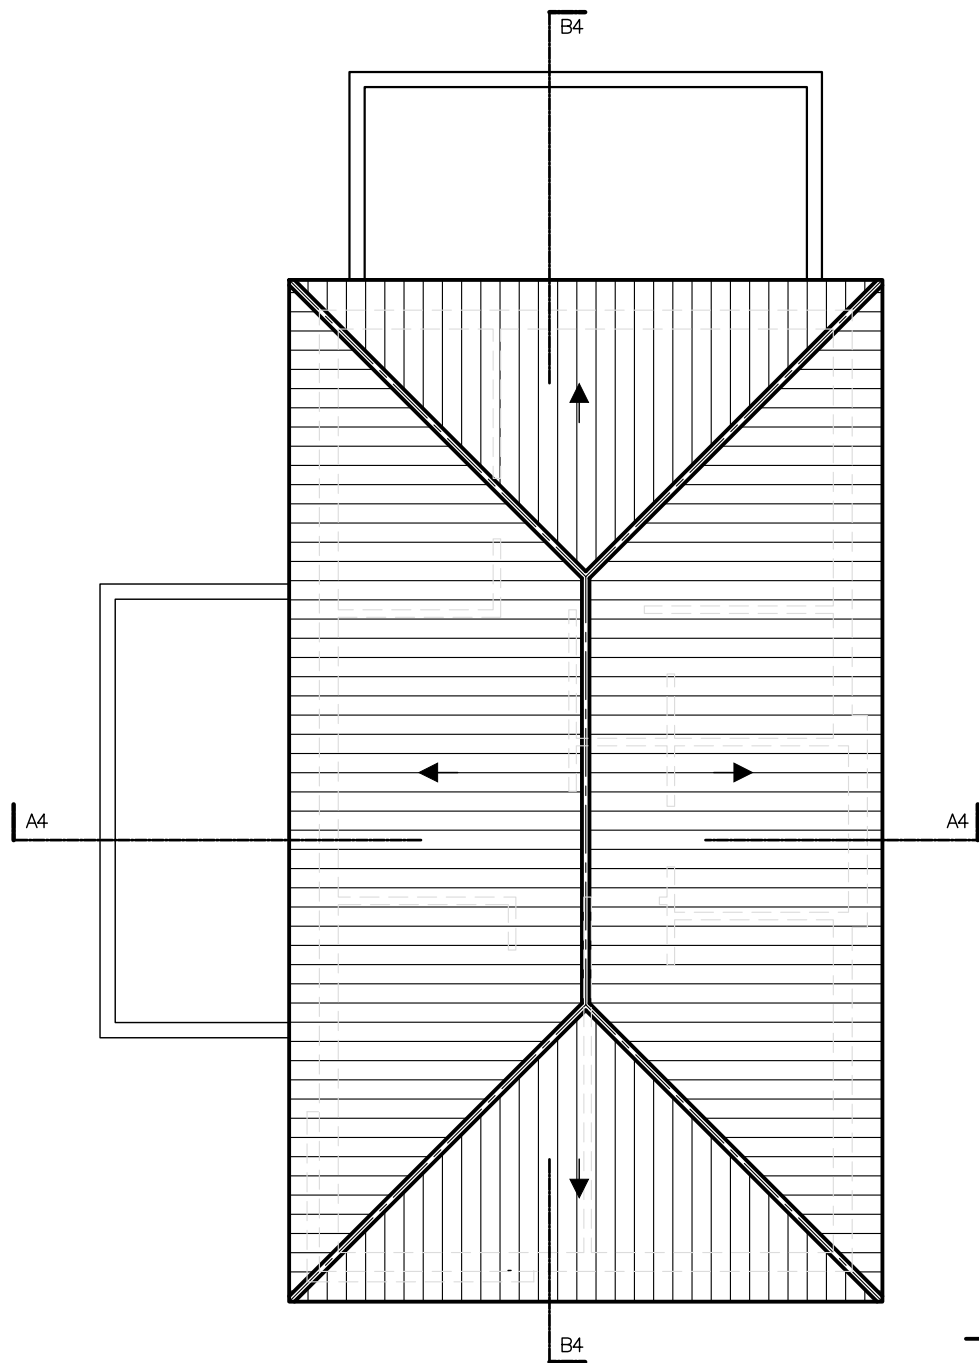

ΚΑΤΟΨΗ ΟΡΟΦΗΣ ΚΑΤΟΙΚΙΑΣ 4