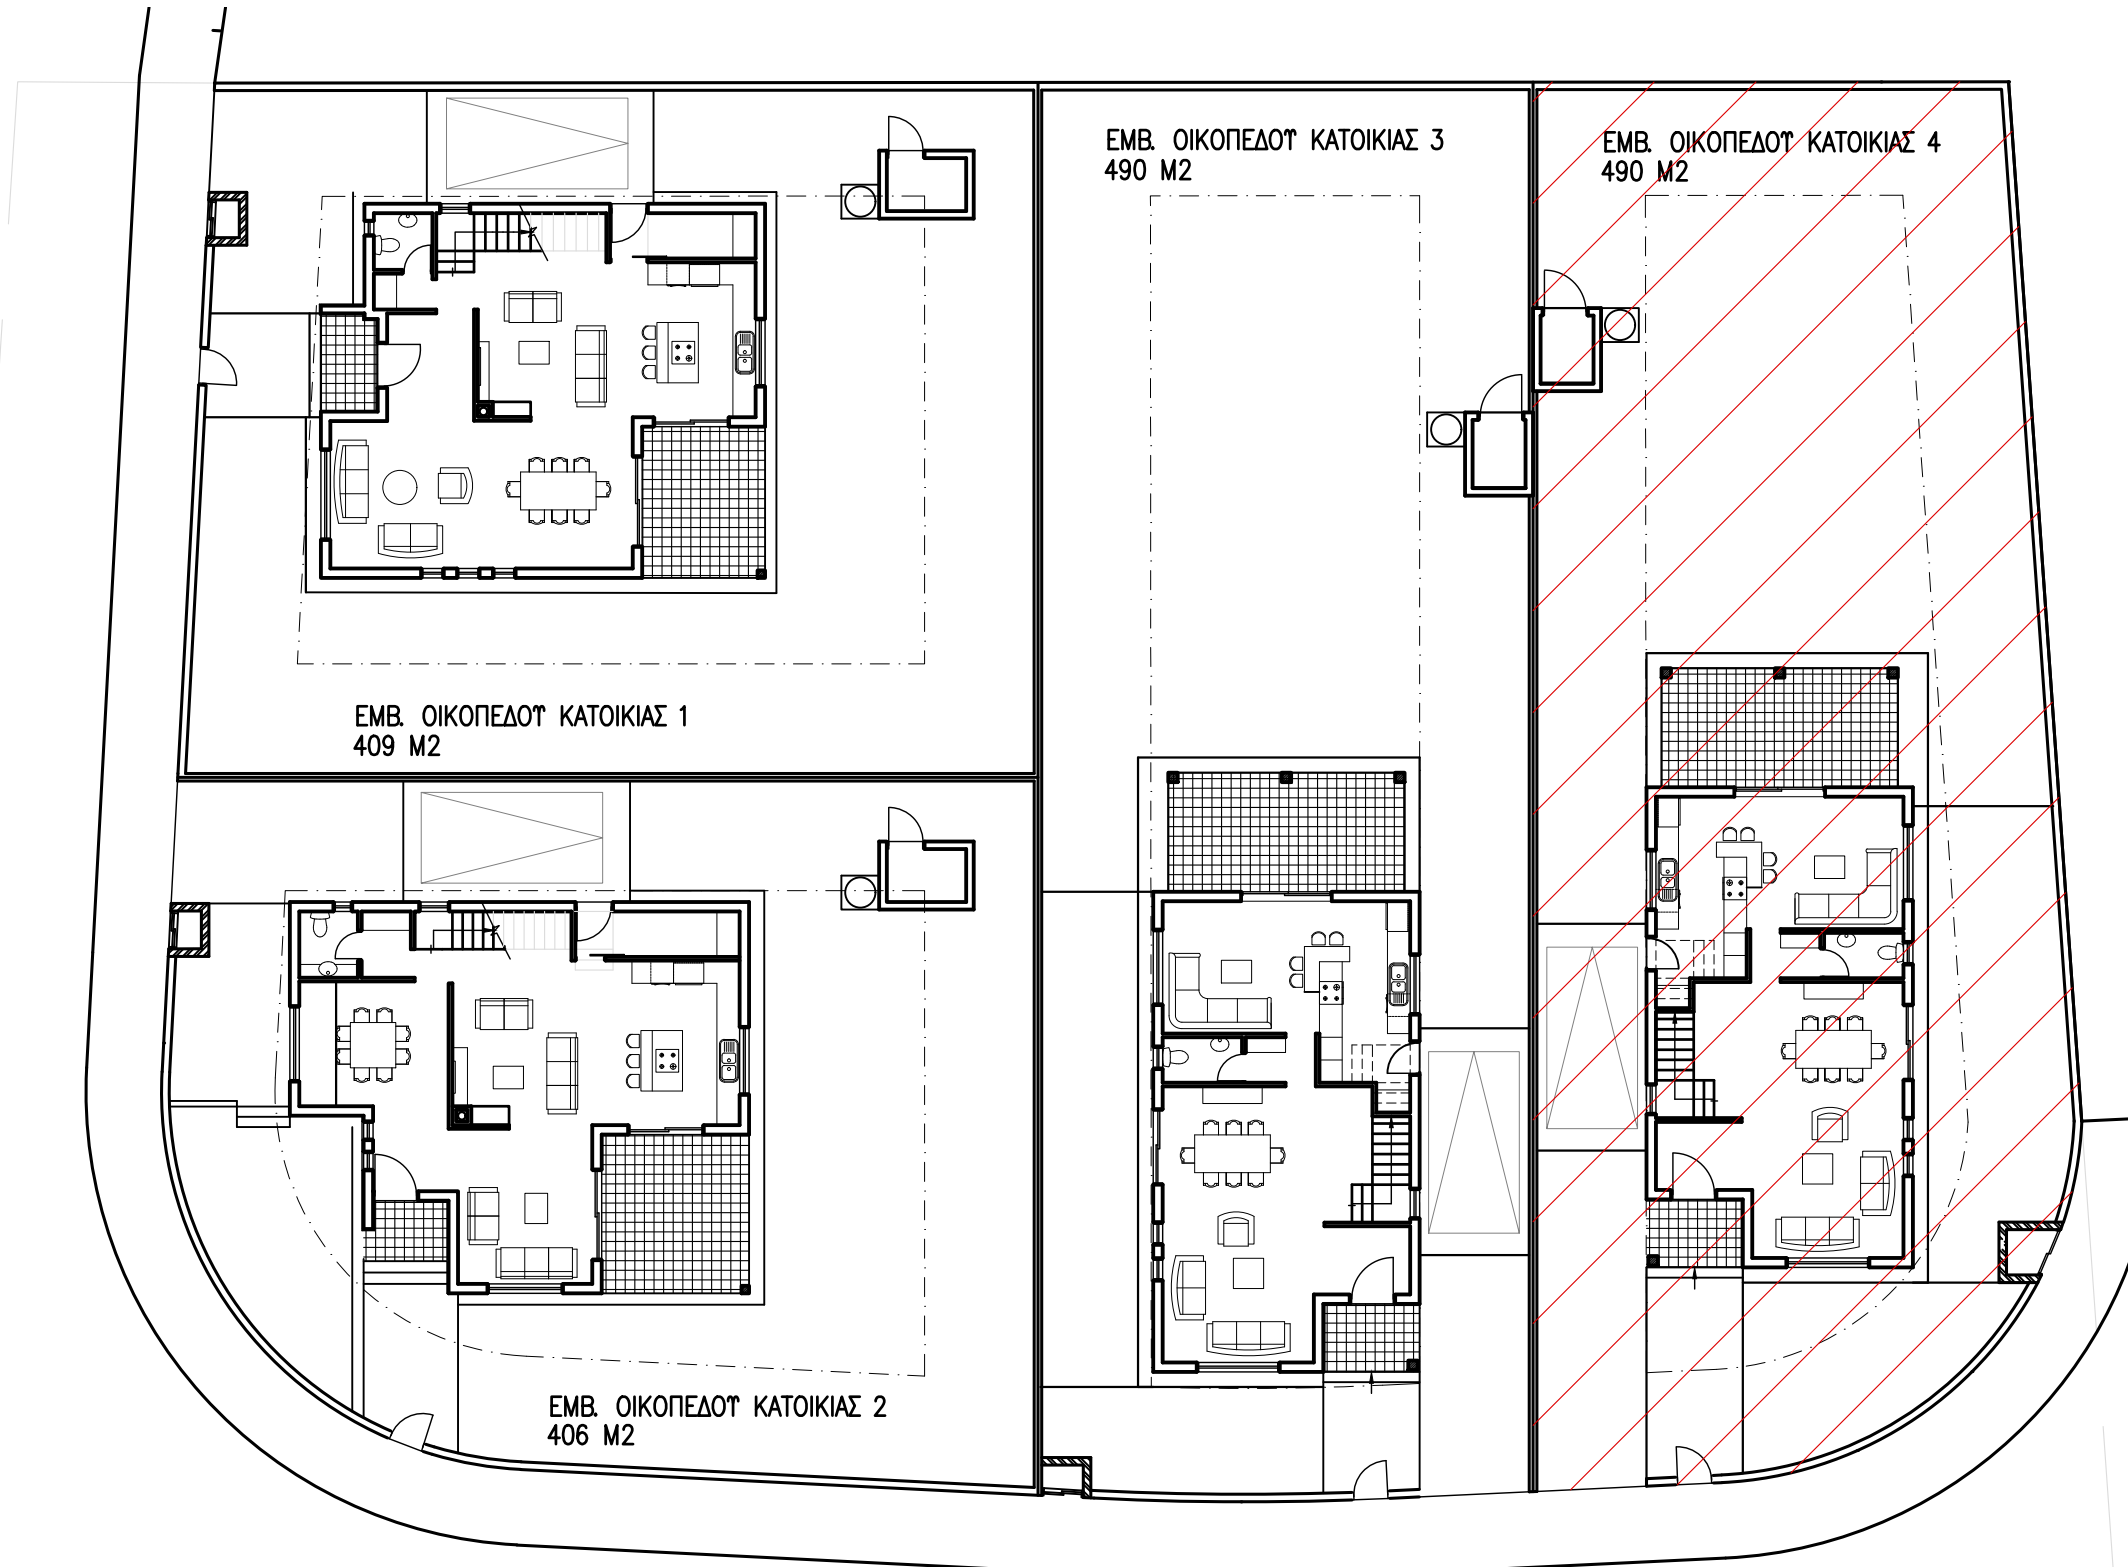

ΕΜΒ. ΟΙΚΟΠΕΔΟΥ ΚΑΤΟΙΚΙΑΣ 1
409 M2

ΕΜΒ. ΟΙΚΟΠΕΔΟΥ ΚΑΤΟΙΚΙΑΣ 3
490 M2

ΕΜΒ. ΟΙΚΟΠΕΔΟΥ ΚΑΤΟΙΚΙΑΣ 4
490 M2

ΕΜΒ. ΟΙΚΟΠΕΔΟΥ ΚΑΤΟΙΚΙΑΣ 2
406 M2

ΑΡΧΙΤΕΚΤΟΝ	ΑΝΤΡΙΑ ΣΤΡΙΜΗ	ΗΜΕΡ.	21/05/20
	Τ.Θ 23289 ΛΕΥΚΩΣΙΑ ΚΥΠΡΟΣ ΤΗΛ: 22342165	ΚΛΙΜ.	1:200
ΕΡΓΟ	SYRITA HOMES ΠΕΡΑ ΟΡΕΙΝΗΣ, ΛΕΥΚΩΣΙΑ, ΚΥΠΡΟΣ	A.1	
ΤΙΤΛΟΣ	ΧΩΡΟΤΑΞΙΚΟ ΚΑΤΟΙΚΙΑΣ 4