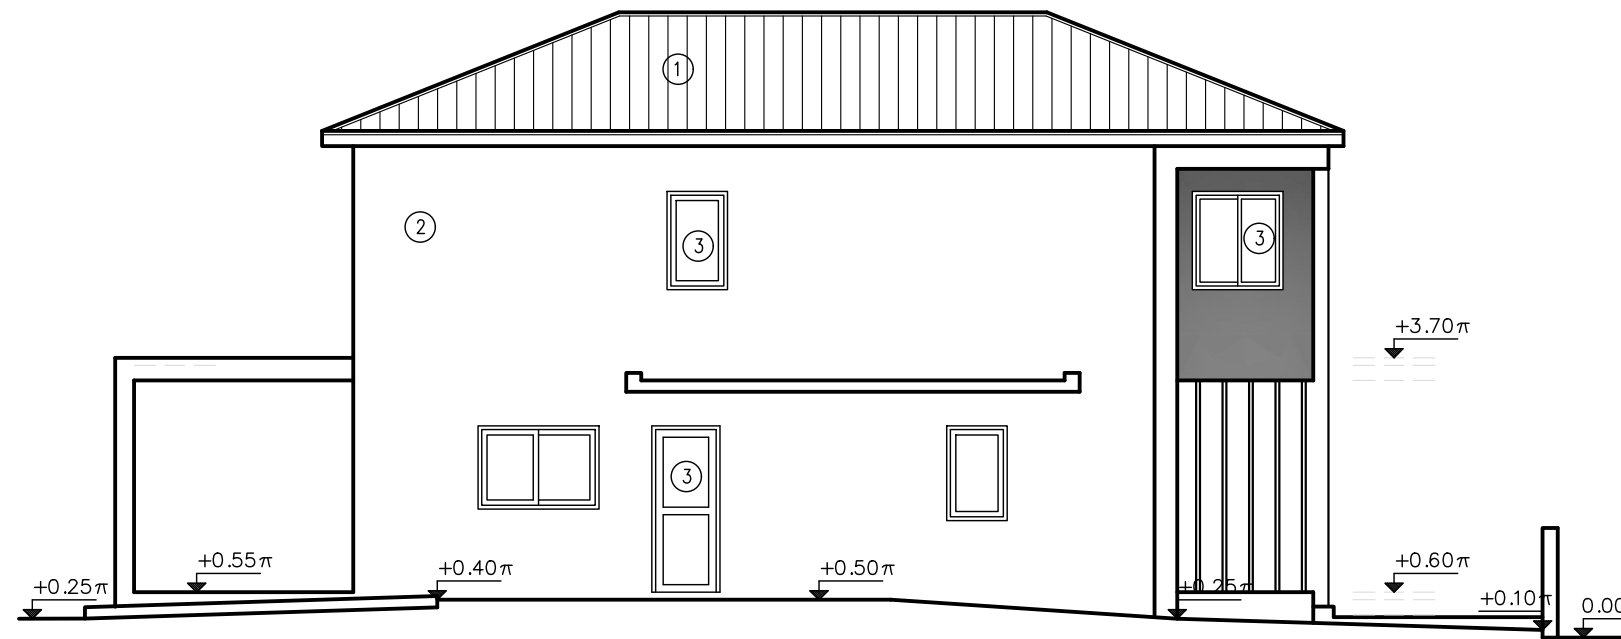

ΔΥΤΙΚΗ ΟΨΗ ΚΑΤΟΙΚΙΑΣ 4

- ① ΚΕΡΑΜΙΔΙΑ
- ② ΣΟΤΒΑΣ/ΜΠΟΓΙΑ
- ③ ΠΑΡΑΘΥΡΑ ΑΛΟΥΜΙΝΙΟ
- ④ ΞΥΛΟ

ΑΡΧΙΤΕΚΤΟΝ	ΑΝΤΡΙΑ ΣΤΡΙΜΗ	ΗΜΕΡ.	21/05/20
	Τ.Θ 23289 ΛΕΥΚΩΣΙΑ ΚΥΠΡΟΣ ΤΗΛ: 22342165	ΚΑΛΩ.	1:100
ΕΡΓΟ	SYRITA HOMES	A.4	
	ΠΕΡΑ ΟΡΕΙΝΗΣ, ΛΕΥΚΩΣΙΑ, ΚΥΠΡΟΣ		
ΤΙΤΛΟΣ	ΟΨΕΙΣ ΚΑΤΟΙΚΙΑΣ 4