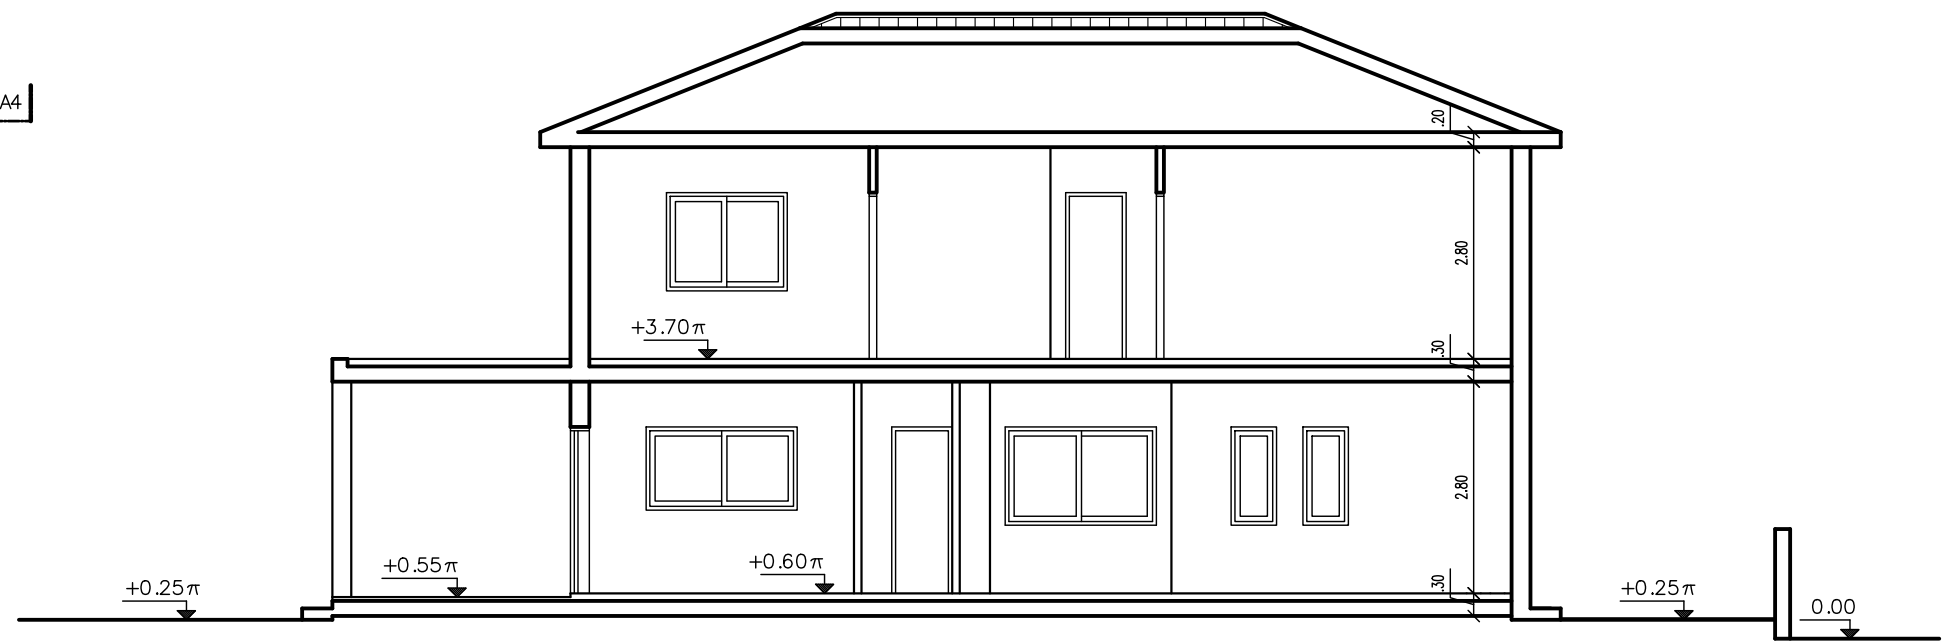

TOMH B-B/3 ΚΑΤΟΙΚΙΑΣ 4

ΑΡΧΙΤΕΚΤΟΝ	ΑΝΤΡΙΑ ΣΤΡΠΙΜΗ	ΗΜΕΡ.	21/05/20
	Τ.Θ. 23289 ΛΕΥΚΩΣΙΑ, ΚΥΠΡΟΣ ΤΗΛ: 22342165	ΚΑΛΙΜ.	1:100
ΕΡΓΟ	SYRITA HOMES	A.3	
	ΠΕΡΑ ΟΡΕΙΝΗΣ, ΛΕΥΚΩΣΙΑ, ΚΥΠΡΟΣ		
ΤΙΤΛΟΣ	ΚΑΤΟΨΗ ΟΡΟΦΗΣ & ΤΟΜΕΣ Α+Β ΚΑΤΟΙΚΙΑΣ 4