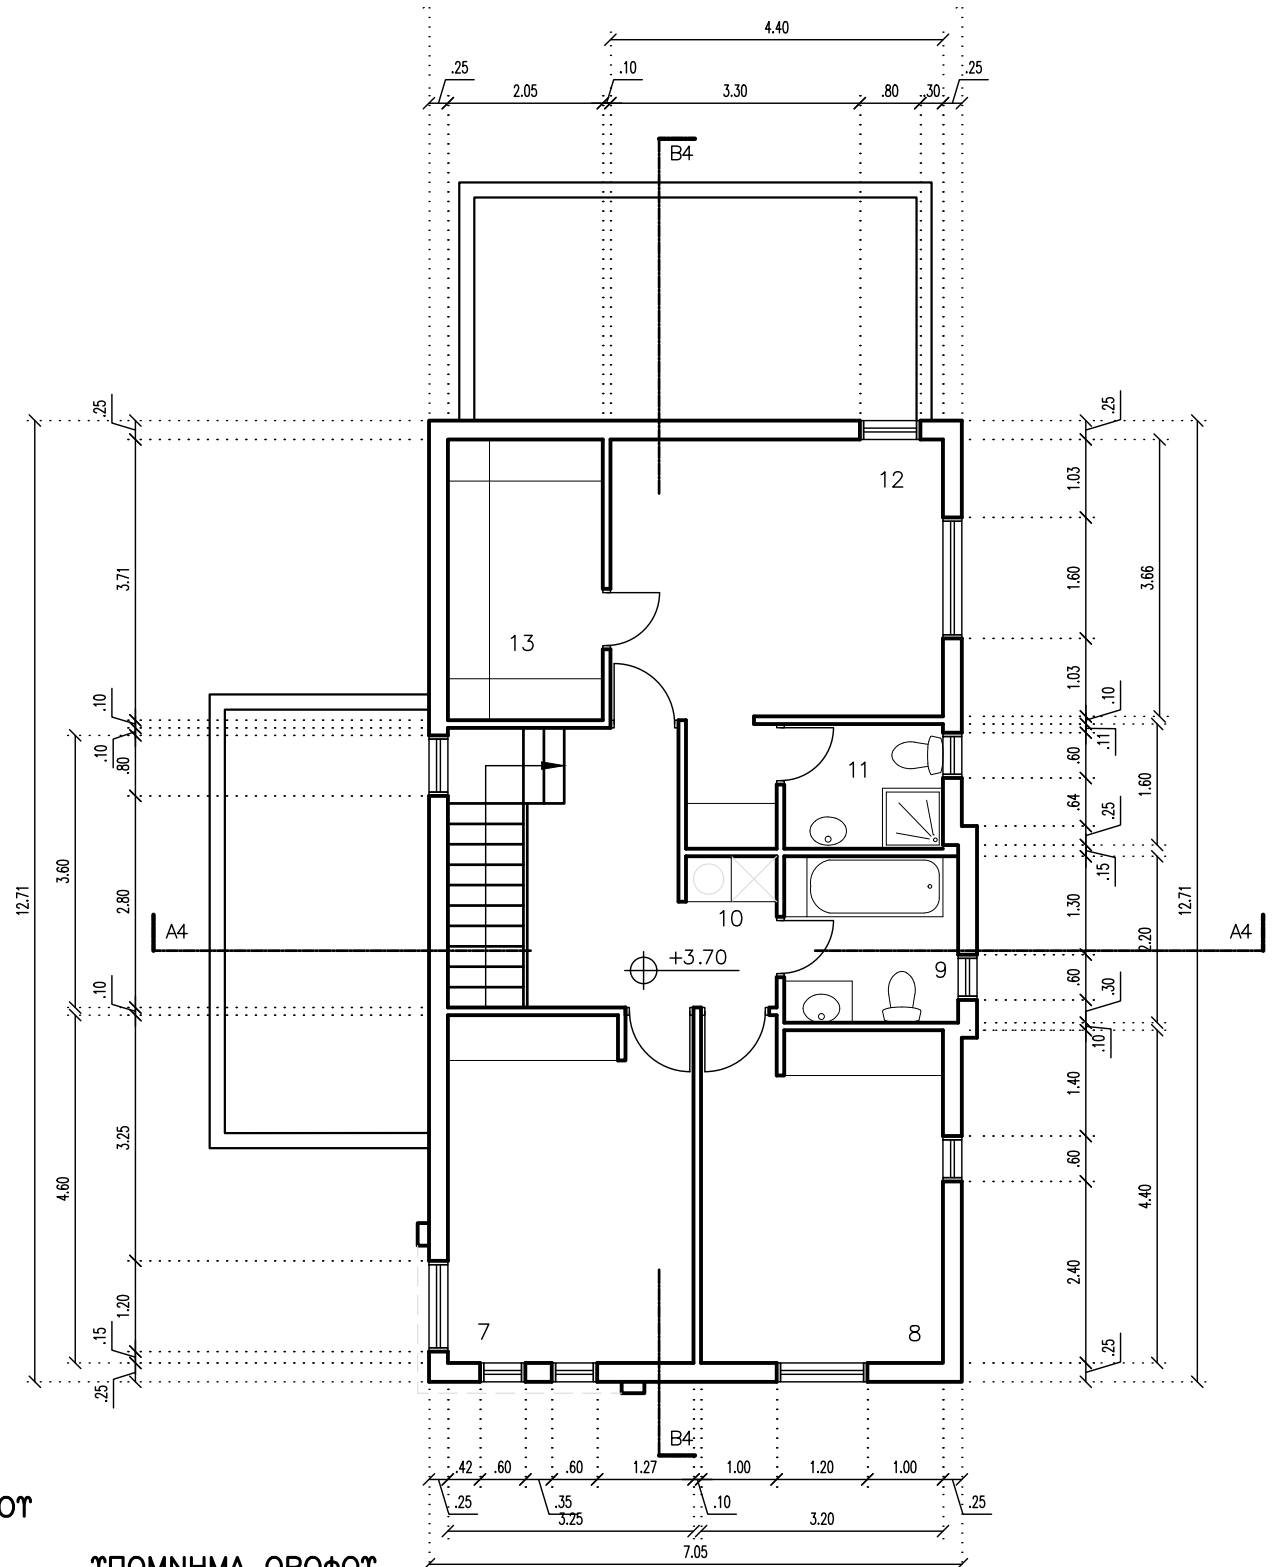

ΚΑΤΟΨΗ ΙΣΟΓΕΙΟΥ ΚΑΤΟΙΚΙΑΣ 4
 ΕΜΒ. ΙΣΟΓΕΙΟΥ: 85.53 Μ2
 ΕΜΒ. ΚΑΛ. ΒΕΡ. ΕΙΣΟΔΟΥ: 4.59 Μ2
 ΕΜΒ. ΚΑΛ. ΒΕΡ. ΚΟΥΖΙΝΑΣ: 19.68 Μ2
 ΕΜΒ. ΚΑΛ. ΒΕΡ. ΧΩΡΟΣ ΣΤΑΘΜ.: 18.00 Μ2

- ΥΠΟΜΝΗΜΑ ΙΣΟΓΕΙΟΥ ΚΑΤΟΙΚΙΑΣ 4**
1. ΕΙΣΟΔΟΣ
 2. ΣΑΛΟΝΙ
 3. ΤΡΑΠΕΖΑΡΙΑ
 4. ΑΠΟΧΩΡΗΤΗΡΙΟ
 5. ΣΑΛΟΝΙ
 6. ΚΟΥΖΙΝΑ

ΚΑΤΟΨΗ ΟΡΟΦΟΥ ΚΑΤΟΙΚΙΑΣ 4
 ΕΜΒ. ΟΡΟΦΟΥ: 90.18 Μ2

- ΥΠΟΜΝΗΜΑ ΟΡΟΦΟΥ ΚΑΤΟΙΚΙΑΣ 3**
7. ΥΠΝΟΔΩΜΑΤΙΟ
 8. ΥΠΝΟΔΩΜΑΤΙΟ
 9. ΜΠΑΝΙΟ
 10. ΠΛΥΣΤΑΡΙΟ
 11. ΝΤΟΥΣ
 12. ΚΟΥΡΤΙΩΣ ΥΠΝΟΔΩΜΑΤΙΟ
 13. ΓΚΑΡΝΤΑΡΟΜΠΑ

ΑΡΧΙΤΕΚΤΟΝ	ΑΝΤΡΙΑ ΣΤΡΙΜΗ	ΗΜΕΡ.	21/05/20
	Τ.Θ 23289 ΛΕΥΚΩΣΙΑ ΚΥΠΡΟΣ ΤΗΛ: 22342165	ΚΑΙΜ.	1:100
ΕΡΓΟ	SYRITA HOMES		
	ΠΕΡΑ ΟΡΕΙΝΗΣ, ΛΕΥΚΩΣΙΑ, ΚΥΠΡΟΣ		
ΤΙΤΛΟΣ	ΚΑΤΟΨΗ ΙΣΟΓΕΙΟΥ & ΟΡΟΦΟΥ ΚΑΤΟΙΚΙΑΣ 4		