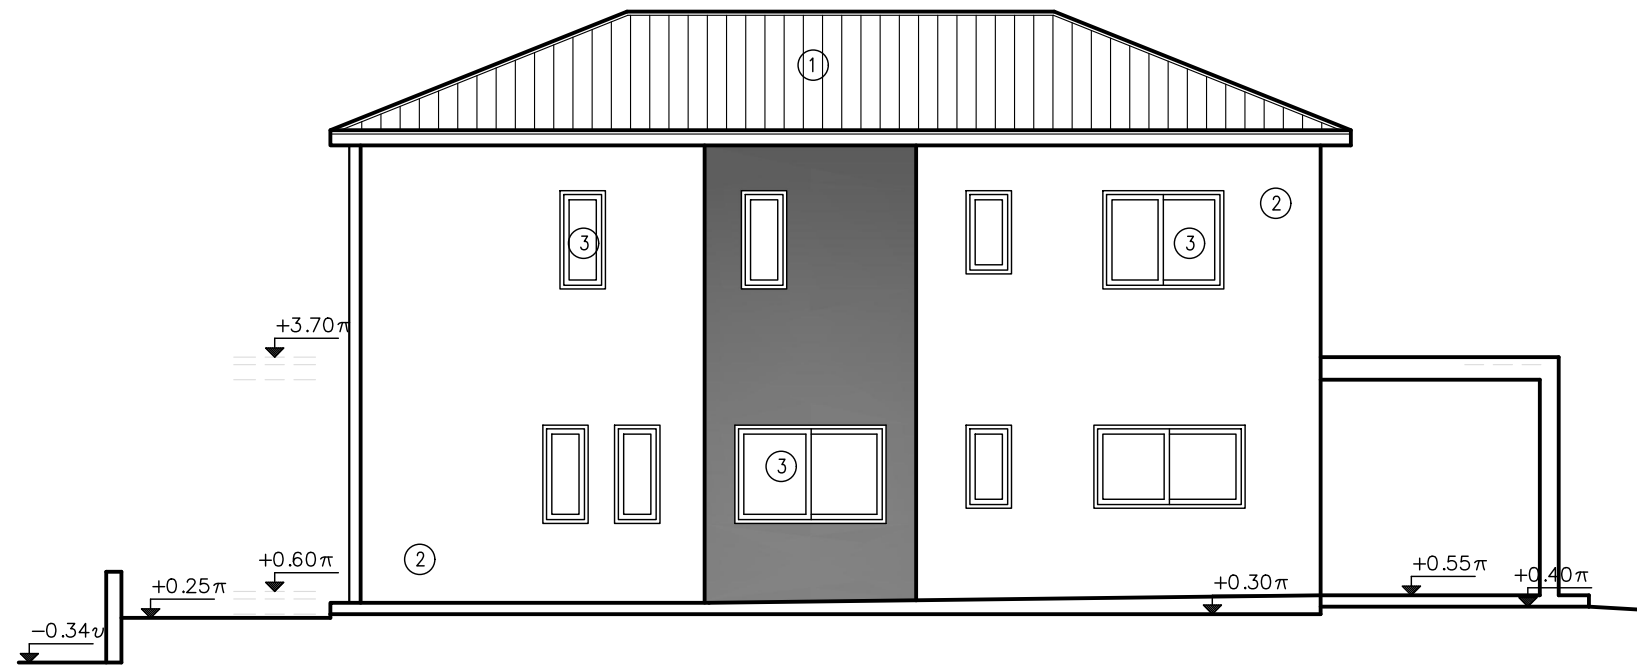

ΑΝΑΤΟΛΙΚΗ ΟΨΗ ΚΑΤΟΙΚΙΑΣ 4