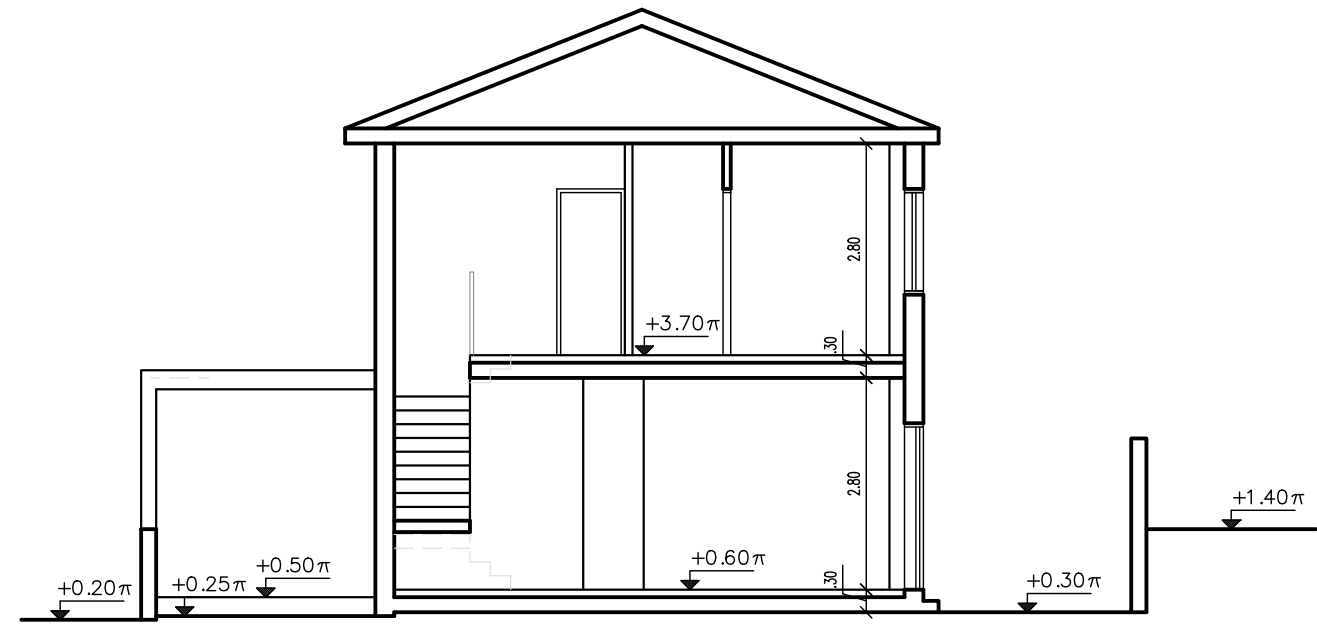

TOMH A-A/3 ΚΑΤΟΙΚΙΑΣ 4