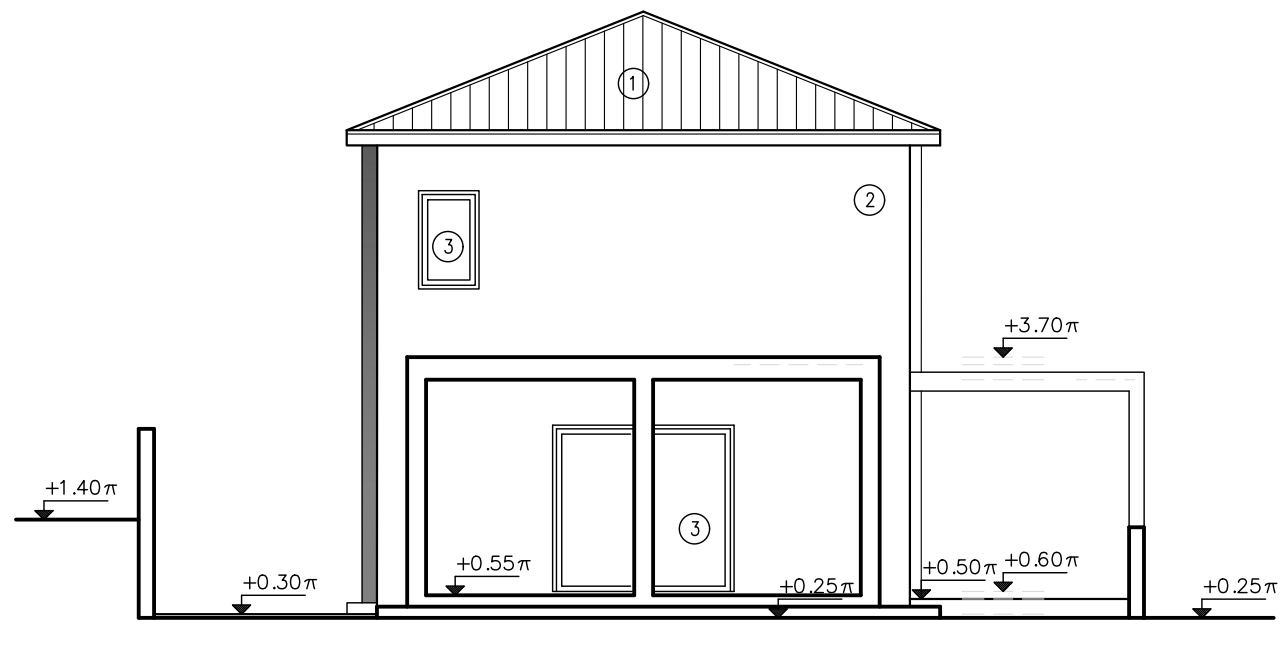

ΒΟΡΕΙΑ ΟΨΗ ΚΑΤΟΙΚΙΑΣ 4